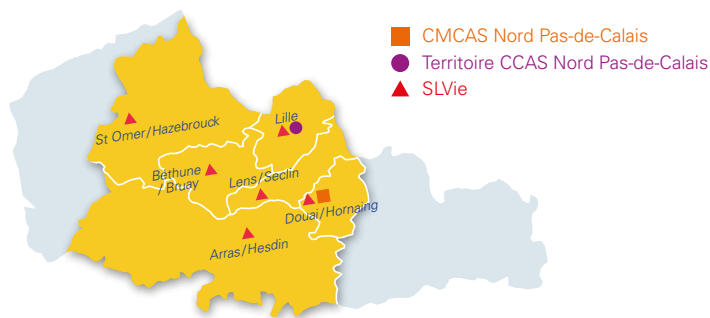

CLUB DES INACTIFS

Salle Aragon à Annay-sous-Lens

Guy HOUDART - 06 95 44 29 91 ou
03 21 78 96 76

CLUB DES INACTIFS

Rue Edouart Vaillant à Vendin-Le-Vieil

Gérard DELBART - 06 70 78 87 10

CMCAS NORD PAS-DE-CALAIS